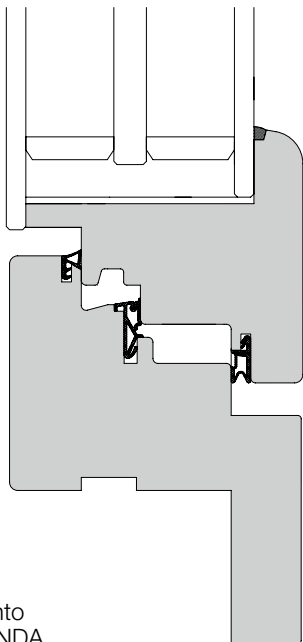

Serramento
Mod. RANDA
RANDA model door and window